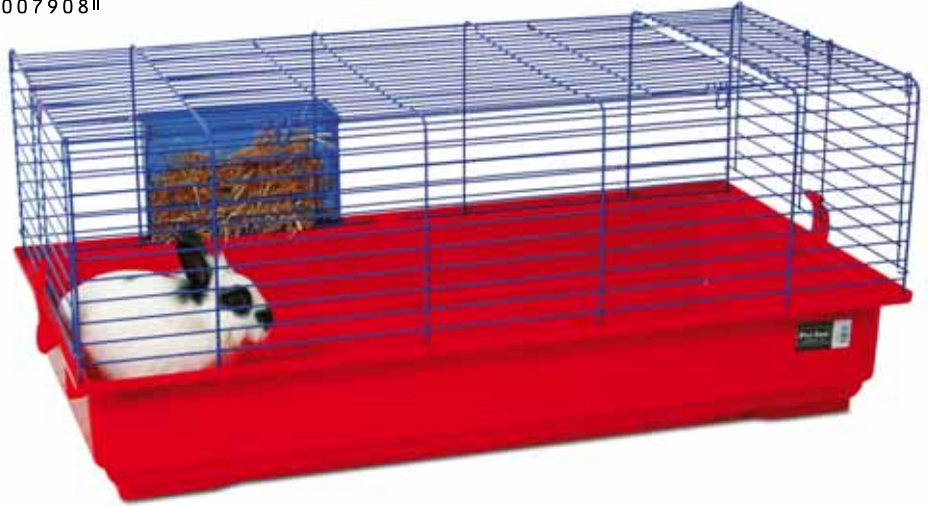

BANNY 3

cm 101x53x42h MIXED COLOURS

2 PCS/BOX cm 104x59x31h

VOLUME 0,190 m³

33 COC A25I

AP93993

AP95554

AP19151

BANNY 3 PLUS

cm 101x53x42h MIXED COLOURS

2 PCS/BOX cm 104x59x31h

VOLUME 0,190 m³

33 COC A25S