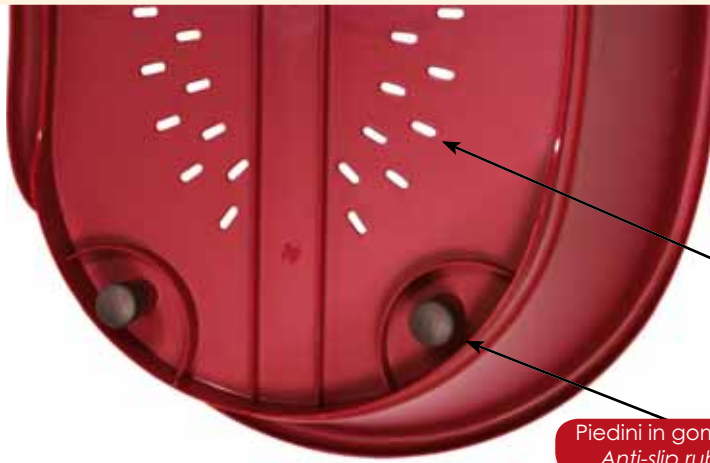

MORFEO

Fori di Evaporazione
Air holes for evaporation

Piedini in gomma antiscivolo
Anti-slip rubber stoppers