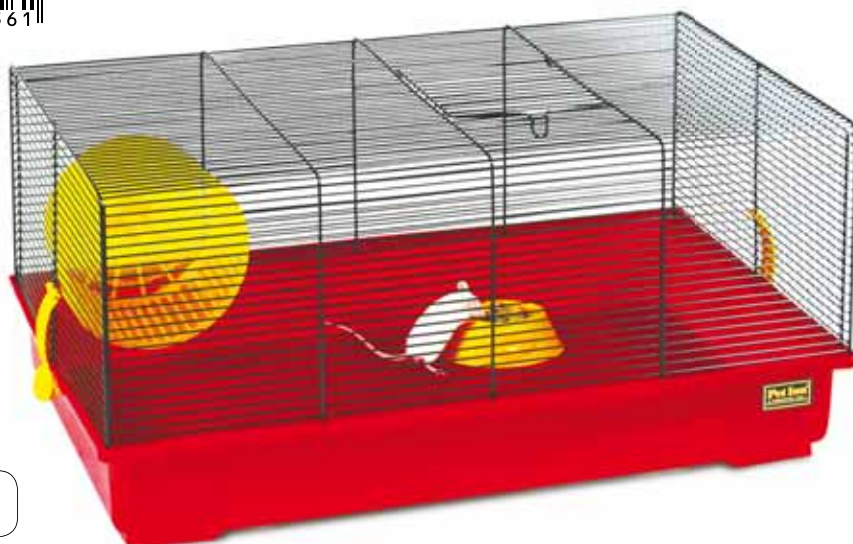

# ASTRO 1

cm 57x30x26h MIXED COLOURS

4 PCS/BOX cm 61,5x58x41h

VOLUME 0,146 m<sup>3</sup>

14 RD1 2499

AP93995

AP19097

AP10033