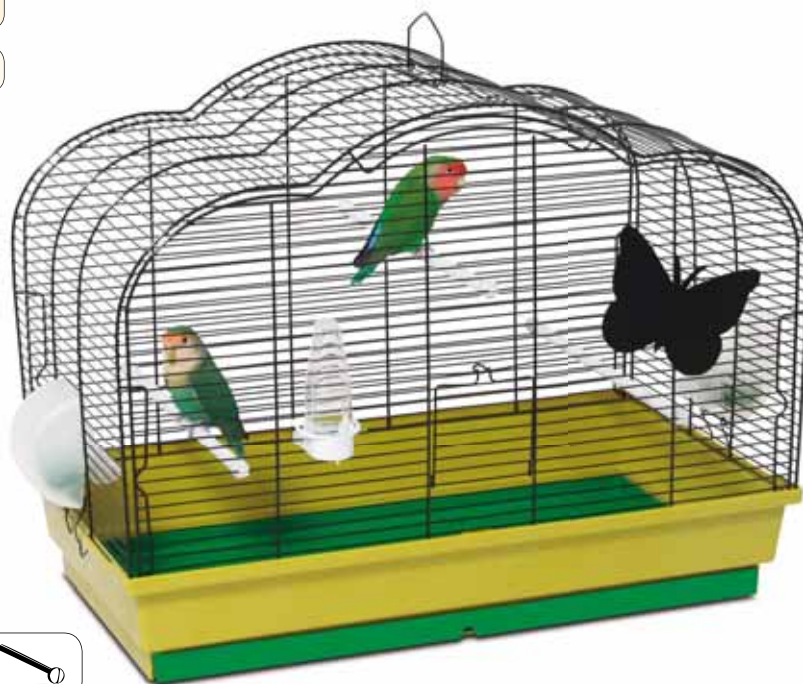

# MARGHERITA

cm 74x40x49,5h MIXED COLOURS

1 PC/BOX cm 70x38x49,5h

VOLUME 0,132 m<sup>3</sup>

79 UP1 2107

8102594610212011

AP99156

AP95553