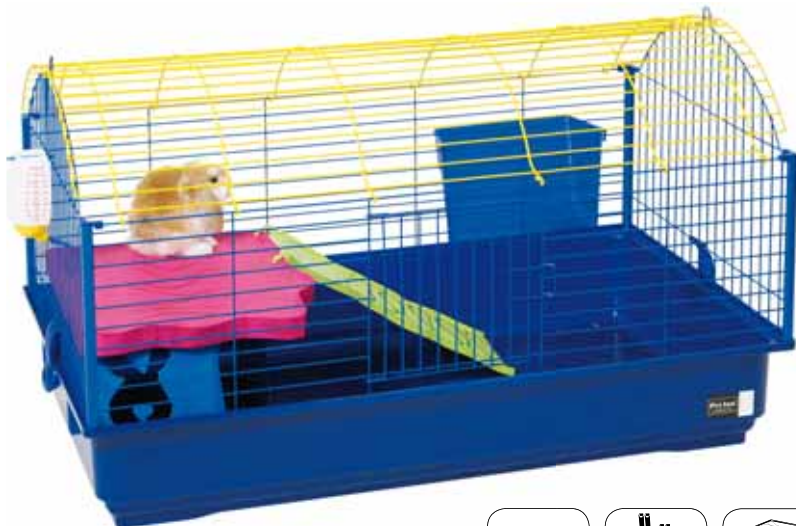

# PLANET 100 DELUXE

cm 101x53x56h MIXED COLOURS

1 PC/BOX cm 101x54x23h

VOLUME 0,125 m<sup>3</sup>

36 RBS P15D

AP93993

AP95554

AP10041