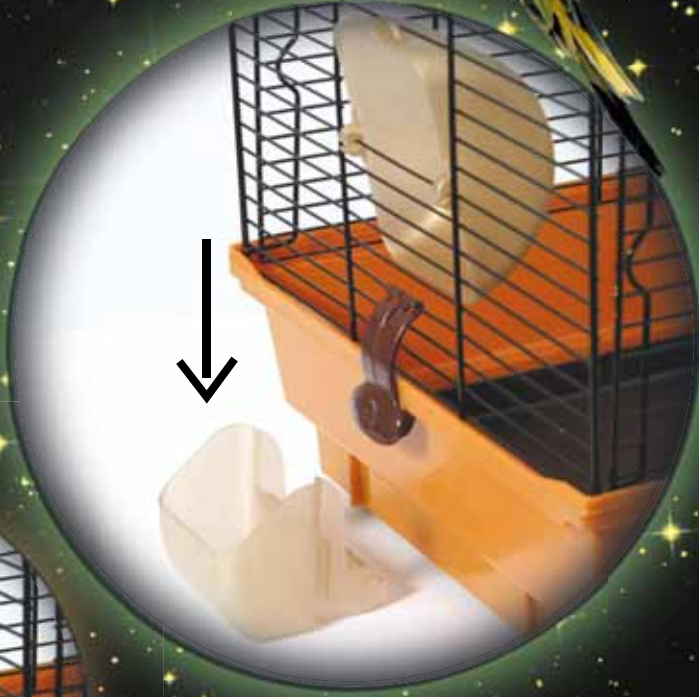

INNOVATION