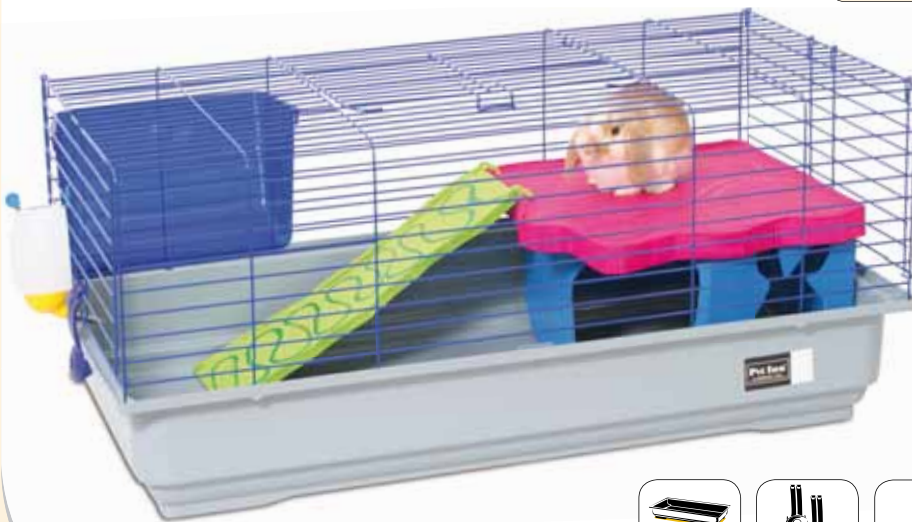

# BANNY 2 PLUS

cm 87x48x38h MIXED COLOURS

2 PCS/BOX cm 90x54x29h

VOLUME 0,141 m<sup>3</sup>

32 COC A25S

AP93992

AP95554

AP19047