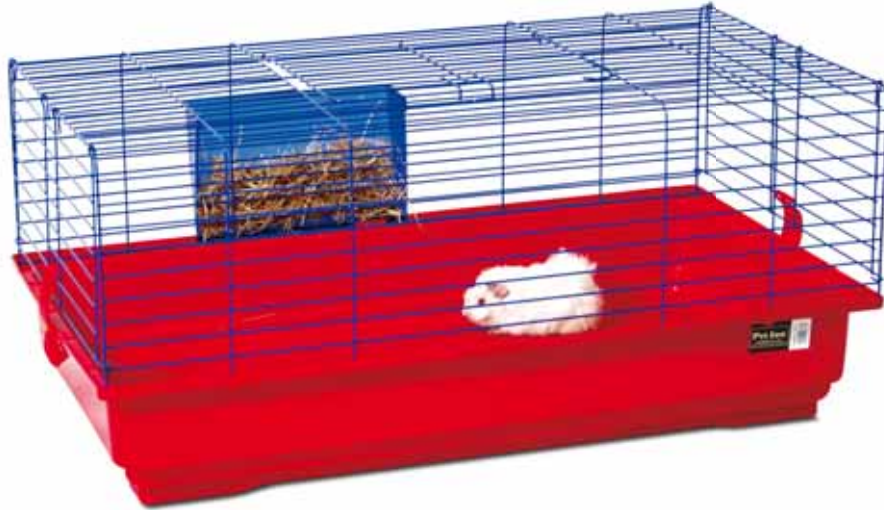

# BANNY 2

cm 87x48x38h MIXED COLOURS

2 PCS/BOX cm 90x54x29h

VOLUME 0,141 m<sup>3</sup>

32 COC A25D

AP93992

AP95554

AP19151