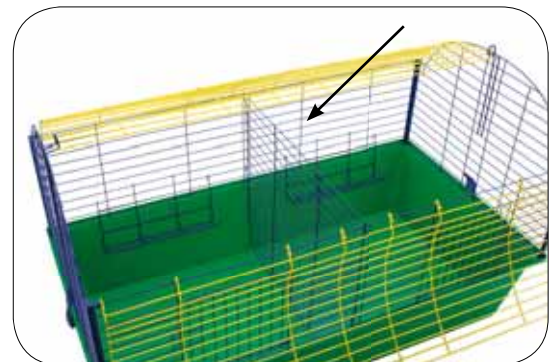

PLANET 120 DELUXE

cm 120x68x67h MIXED COLOURS

1 PC/BOX cm 121x69x31,5h

VOLUME 0,263 m³

37 RBD E15D

ACCESSORI IN LEGNO / WOODEN ACCESSORIES

AP93989

AP95554

AP19086

AP19083

AP10040

AP19149

AP19322

AP19151

DIVISORIO/DIVIDER

cm 65x48,5 MIXED COLOURS

1 PC/BOX cm 65x9x70h

VOLUME 0,041 m³

AP 190 58

adatto per / available for:
Planet 120 Deluxe
Ariel 4 Plus