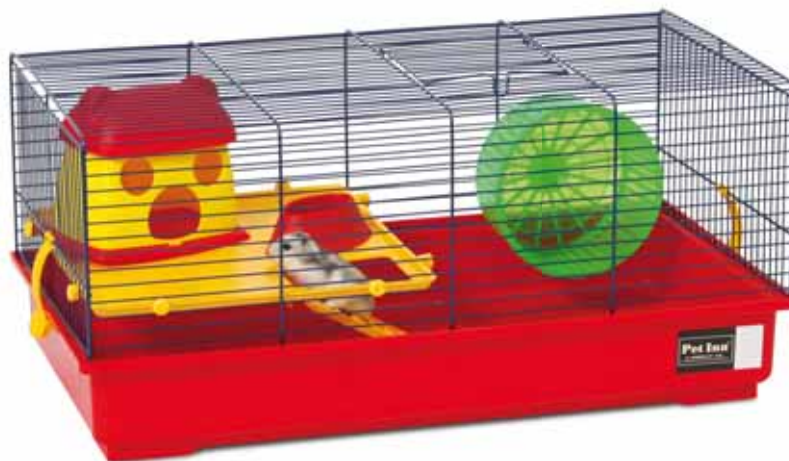

# ASTRO 2 STARTER KIT

cm 57x30x26h MIXED COLOURS

4 PCS/BOX cm 61,5x58x41h

VOLUME 0,146 m<sup>3</sup>

18 RA1 2405

AP93995

AP19097

AP97020