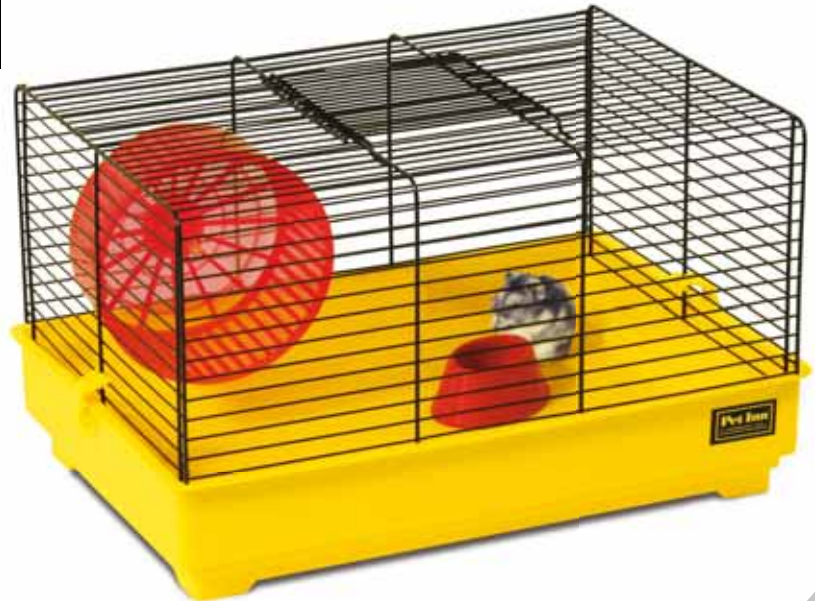

WINNI

cm 40x28x22h MIXED COLOURS

2 PCS/BOX cm 60x42x23,5h

VOLUME 0,059 m³

54 RA1 2299

AP99187

AP95555

AP10033

AP19061

ALADDIN

cm 48x28,5x24h MIXED COLOURS

2 PCS/BOX cm 59x50x24h

VOLUME 0,071 m³

28 RA1 2299